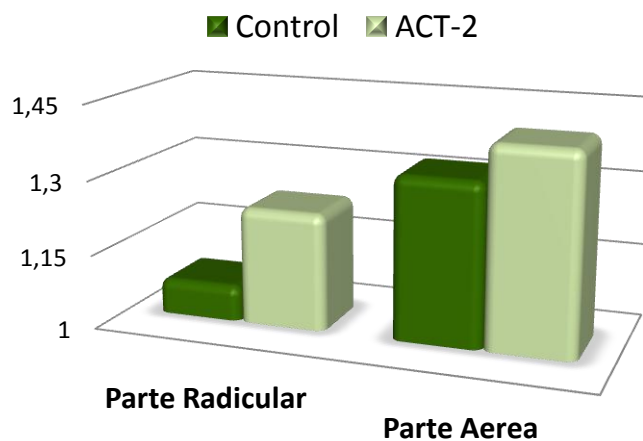

Resultados en cultivos:

Semilleros

(Lolium perenne)

www.act-2.net

Dosis:

Aplicaciones foliares con 0.2%.
Intervalo cada 10-12 días

Mayor longitud raíces adventicias (canal para absorción nutrientes).

Incrementos en la masa radicular y aérea (en forma proporcionada en ambas áreas).

Longitud (cm)

Gines (Sevilla), España; Variedad: Rye Grass

Peso (g)

Gines (Sevilla), España; Variedad: Rye Grass