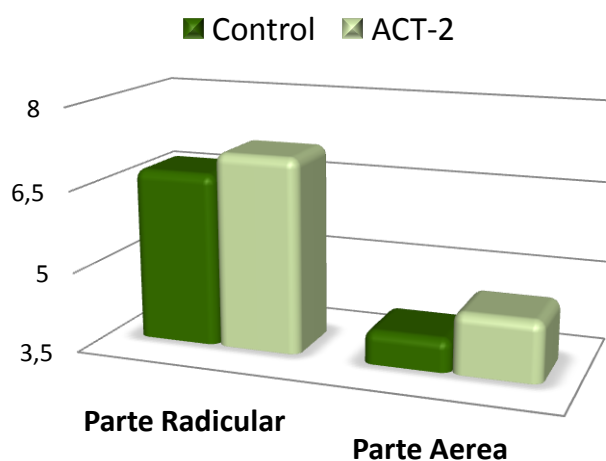

Resultados en cultivos:

Semilleros

(Lolium perenne)

www.act-2.net

Dosis:

Aplicaciones foliares con 0.2%.
Intervalo cada 10-12 días

Mayor longitud raíces adventicias (canal para absorción nutrientes).

Incrementos en la masa radicular y aérea (en forma proporcionada en ambas áreas).

Longitud (cm)

Gines (Sevilla), España; Variedad: Rye Grass

Peso (g)

Gines (Sevilla), España; Variedad: Rye Grass