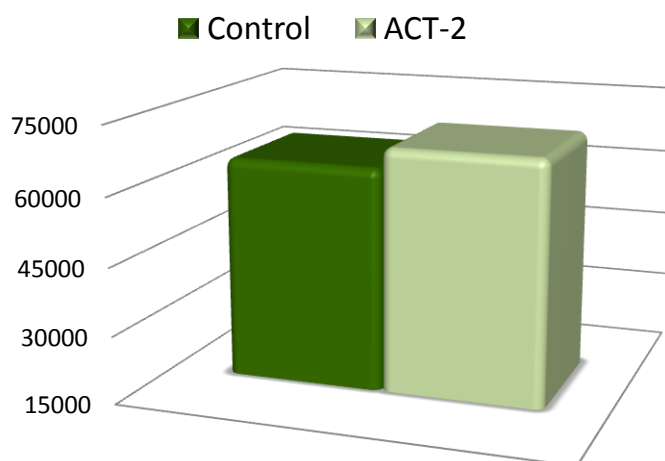

Producción (kg/ha)

Gimenells (Lleida), España; Variedad: Recas