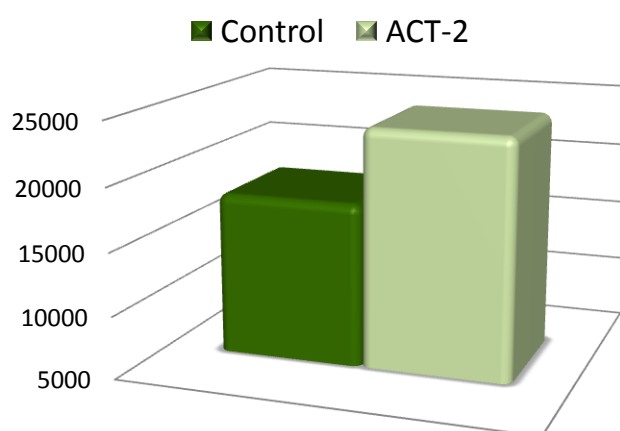

### Dosis:

3-6 aplicaciones foliares con 0.2%. Intervalo cada 10-12 días

Incremento de producción en plantación por siembra directa de la semilla.

Incremento de producción.

### Producción (kg/ha)

Cartago, Costa Rica; Variedad: Yates Corriente