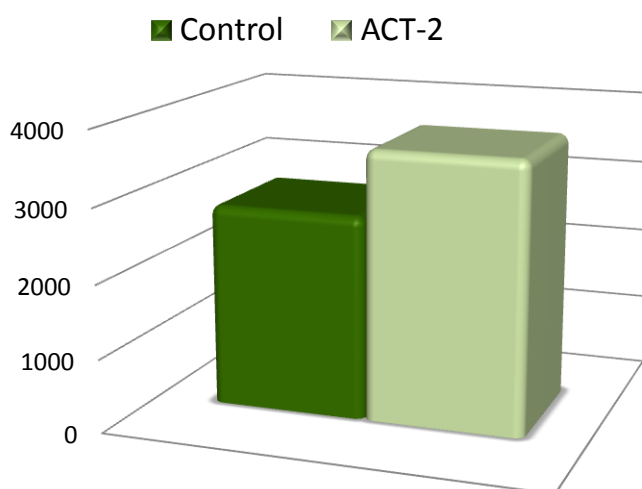

Resultados en cultivos:

Arroz

(Oryza sativa)

www.act-2.net

Dosis:

Aplicaciones con 1,5 – 2l/ha
(En arranque cultivo, y
combinar con alguna
aplicación foliar)

Incremento de producción.

Mejor arranque cultivo y
plantaciones mas uniformes

1,5l/ha - Producción (kg/ha)

San Felix, Panamá; Variedad: Vioal

2l/ha - Producción (kg/ha)

San Felix, Panamá; Variedad: Vioal