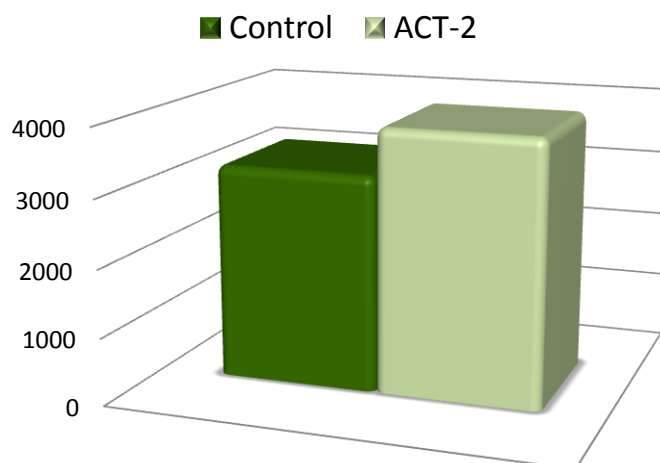

Resultados en cultivos:

Arroz

(Oryza sativa)

www.act-2.net

Dosis:

Aplicaciones con 1,5 – 2l/ha
(En arranque cultivo, y
combinar con alguna
aplicación foliar)

Incremento de producción.

Mejor arranque cultivo y
plantaciones mas uniformes

1,5l/ha - Producción (kg/ha)

San Felix, Panamá; Variedad: Vioal

2l/ha - Producción (kg/ha)

San Felix, Panamá; Variedad: Vioal